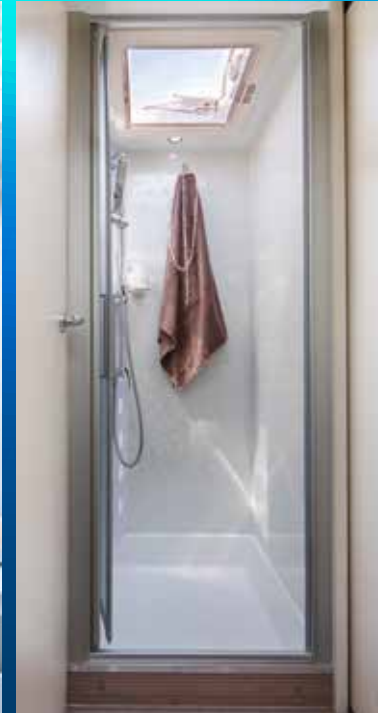

## ERGONOMIE A SVÍTIVOST NAŠICH TOALETNÍCH PROSTOR

- Sprchová kabina s velkou vyztuženou polyesterovou základnou a akrylovými dveřmi: špičková povrchová úprava
- Přirozené světlo díky 2 světlíkům
- Funkční úložiště
- Oddělovací dveře s denním prostorem umožňující optimální soukromí