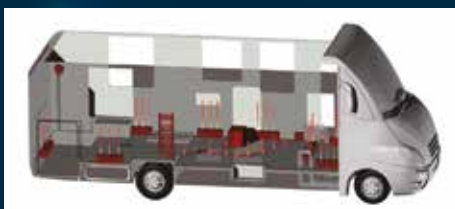

NOVÁ BARVA KAROSÉRIE

SYSTÉM ELEKTRICKÝCH ZÁVĚREK A OKEN
Notin patent (volitelně):
bezpečnost - izolace - snadné použití

XXL DVEŘE BUŇKY prosklené se
2 uzavíracími body
a integrovanou
moskytíerou

VENKOVNÍ ŽALUZIE v
barvě karoserie + LED osvětlení *
(volitelně)

DVEŘE ŘIDIČE potažené
kůží pro zajištění jednotné kvality

ELEKTRICKÁ ZRCÁTKA A
ODMRAŽOVAČE
širokoúhlý typ sběrnice

ELEKTRICKÁ CLONA
NA ČELNÍ SKLO *

2 hliníkové ráfky
+ 2 luxusní kryty kol (volitelně)

ELEKTRICKÁ SKŘÍŇ:
velmi přístupná,
řeší baterii a elektrické součásti 200A lithiová baterie
+ 60A nabíječka + 50A posilovač + 1500W převodník *

PLYNOVÁ NÁDRŽ

2 lahve o hmotnosti 13 kg s detektorem tlaku plynu + senzory kolize a Duo Control CS (automatický inverter plynu) dálkový indikátor hladiny plynu Truma Duo C

ÚSTŘEDNÍ TOPENÍ

Již více než 2 desetiletí používá společnost NOTIN ústřední topení ALDE, které obklopuje vozidlo: podlaha je vytápěna a ventil izoluje ložnici, obývací pokoj a podlahový okruh.

Vyhřívavý věšák na ručníky ALDE je integrován do koupelny.

CENTRÁLNÍ ZAMYKÁNÍ
VŠECH DVEŘÍ
UKLÁDACÍCH PROSTOR