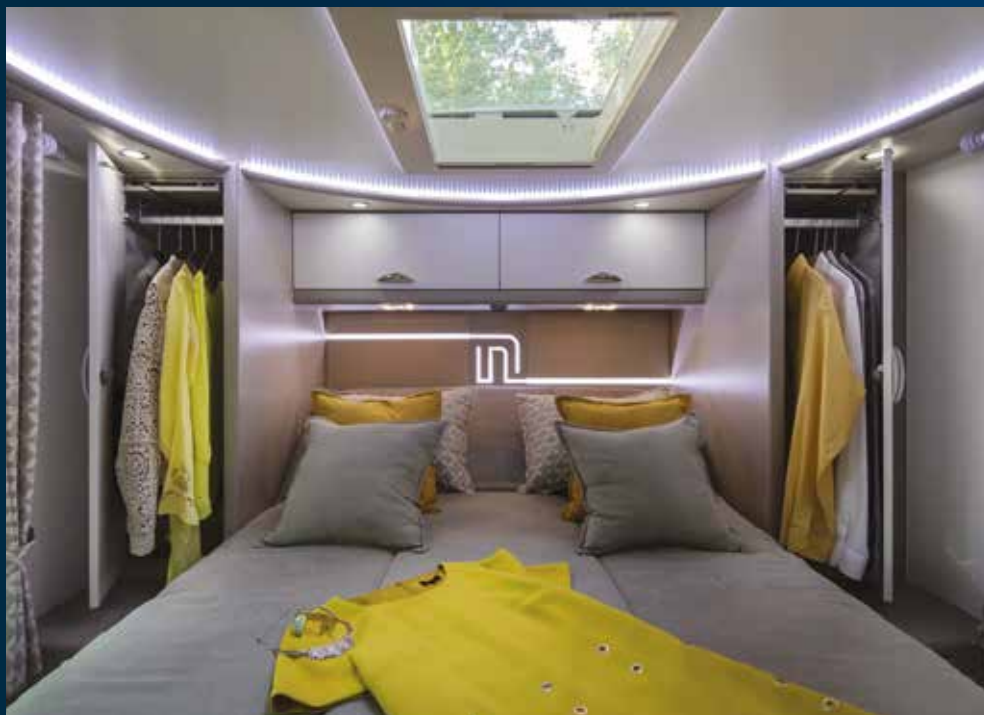

MÍSTNOST, KDE VLÁDNE LUXUS A SMYSLNOST

- Pečlivé a elegantní povrchové úpravy
- Naše instalace umožňují snadnou cirkulaci v místnosti
- Výjimečné úložné prostory
- Matrace z paměťové pěny na roštu
- Moderní designová deska Notin
- Elektricky výsuvný podstavec v závislosti na modelu
- Stmívatelná světla na čtení
- Návrh umístění vaší 2. TV
- Kabinová postel: náš exkluzivní 1 nebo 2místný systém (prodloužení) nabízí optimální pohodlí a perfektně zapadá do designu interiéru (výška pod přední postelí je zachována).